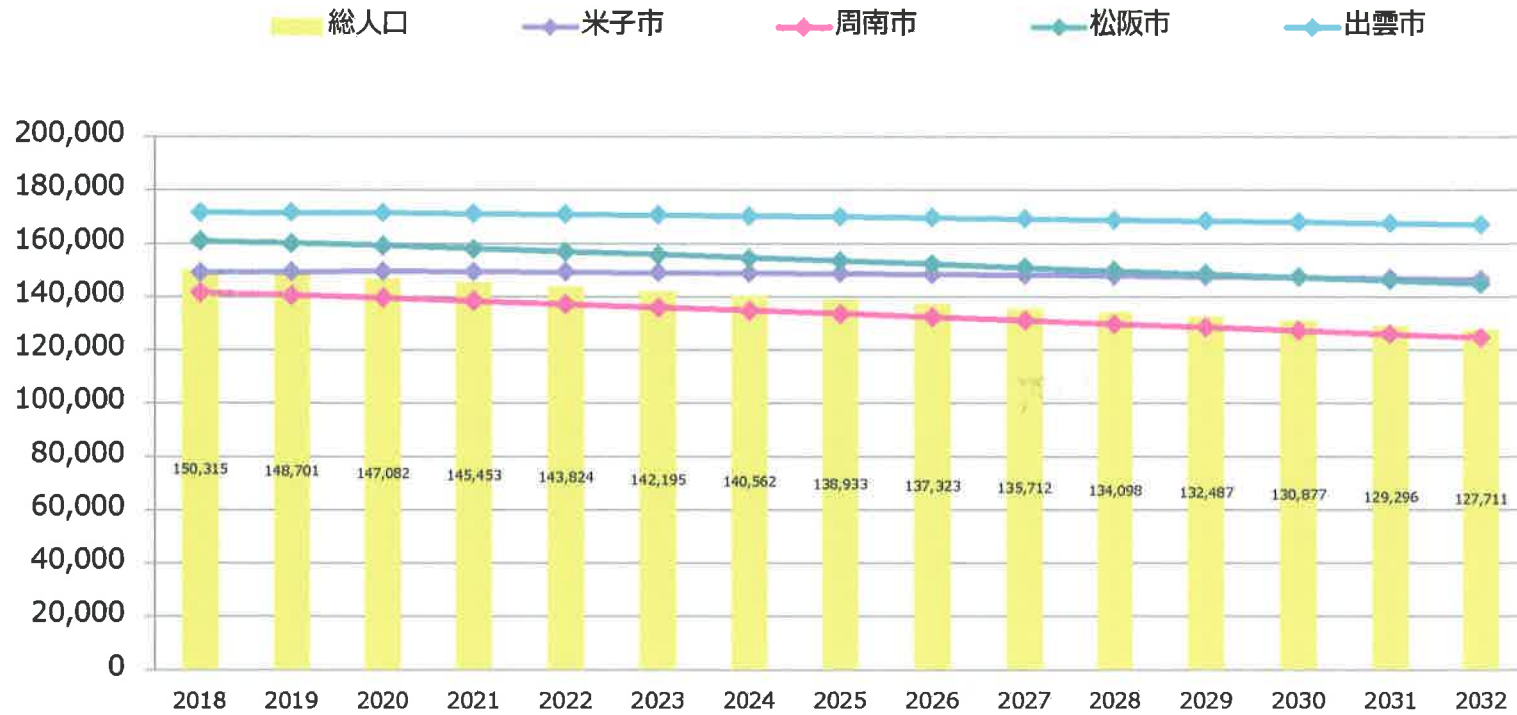

総人口（杵藤地区広域市町村圏組合）

(注目する地域) 杵藤地区広域市町村圏組合

(出典) 総務省「国勢調査」および国立社会保障・人口問題研究所「日本の地域別将来推計人口」

高齢者数(杵藤地区広域市町村圏組合)

(注目する地域) 杵藤地区広域市町村圏組合

(出典) 総務省「国勢調査」および国立社会保障・人口問題研究所「日本の地域別将来推計人口」

高齢化率（杵藤地区広域市町村圏組合）

(注目する地域) 杵藤地区広域市町村圏組合

(出典) 総務省「国勢調査」および国立社会保障・人口問題研究所「日本の地域別将来推計人口」