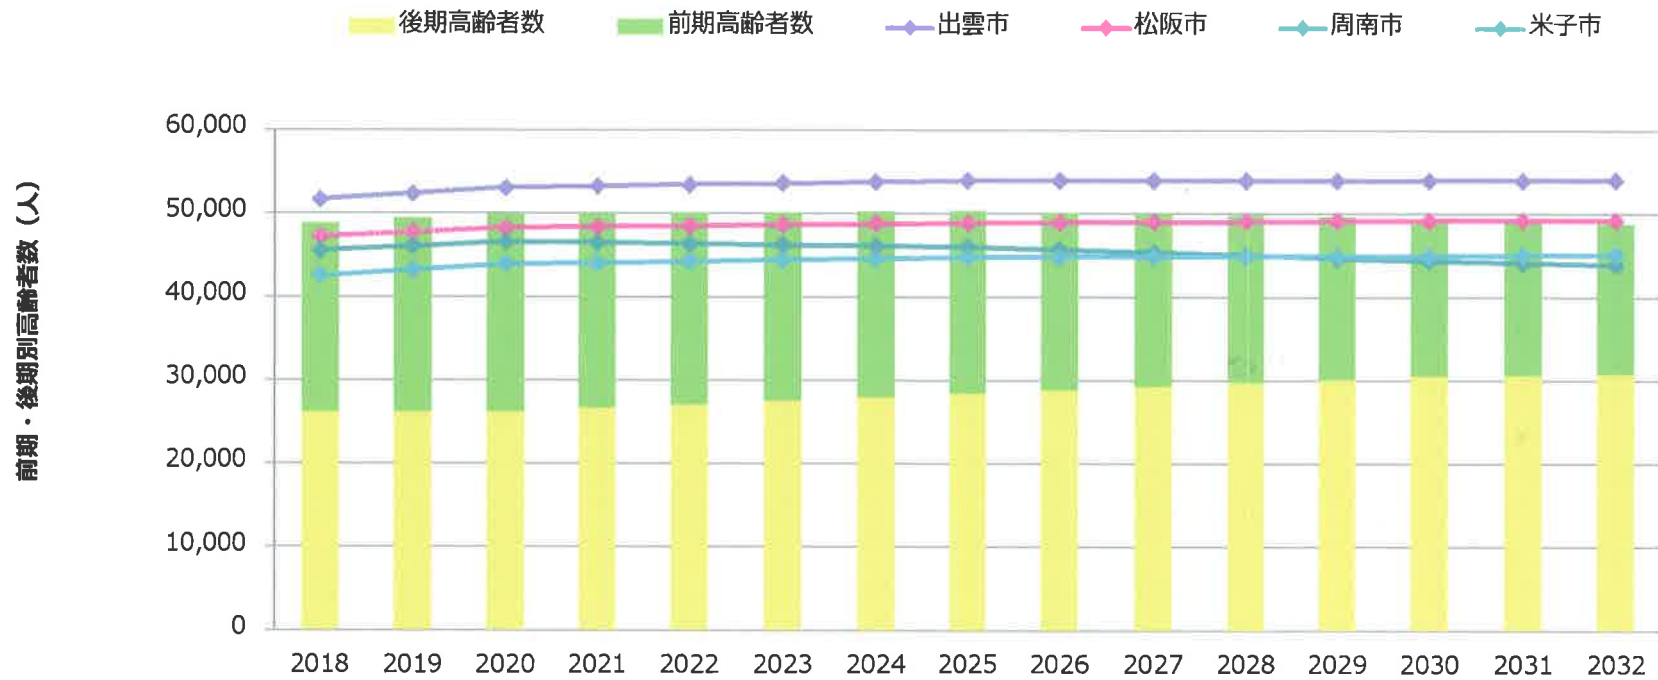

総人口（杵藤地区広域市町村圏組合）

(注目する地域) 杵藤地区広域市町村圏組合

(出典) 総務省「国勢調査」および国立社会保障・人口問題研究所「日本の地域別将来推計人口」

高齢者数(杵藤地区広域市町村圏組合)

(注目する地域) 杵藤地区広域市町村圏組合

(出典) 総務省「国勢調査」および国立社会保障・人口問題研究所「日本の地域別将来推計人口」

高齢化率（杵藤地区広域市町村圏組合）

(注目する地域) 杵藤地区広域市町村圏組合

(出典) 総務省「国勢調査」および国立社会保障・人口問題研究所「日本の地域別将来推計人口」